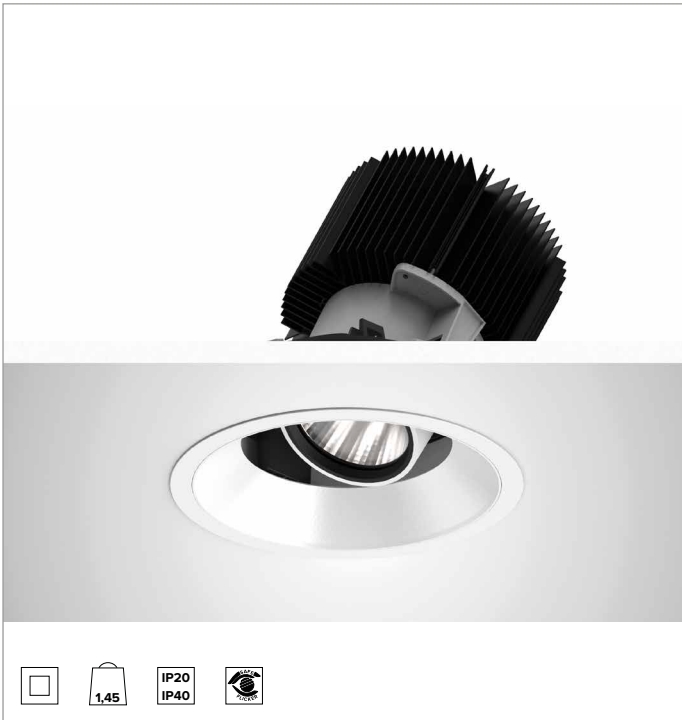

1T8599EL | CTEVO ARCHITECTURAL 160

Proiettore da incasso orientabile a LED in versione trim

		3000K	H(m)	D(m)	E _{max} (lx)	
		Ra90		33°		
		Fixture Power	74W	1	0.60	14461
		Source Flux	7558lm	2	1.20	3615
		Fixture Flux	5483lm	3	1.80	1607
		Efficacy	74lm/W	4	2.40	904
TS1281	I _{max} =1913cd/klm	I _{max}	14461cd	5	3.00	578

CCT nominale: 3000K

Durata utile (L80/B10): >50000h tq +25°C

CARATTERISTICHE ILLUMINOTECNICHE

FL - ottica di precisione con anello cut off in silicone nero. Versione con riflettore a sfaccettature convesse in alluminio anodizzato speculare e filtro olografico diffondente. UGR<19 (EN 12464-1).

Corpo e dissipatore in pressofusione di alluminio verniciato di colore bianco. Cover di colore bianco. Orientabilità del corpo ottico fino a 30° sul piano verticale, con blocco meccanico del puntamento e scala graduata, e orientabilità di 358° sul piano orizzontale. Versione trim con anello integrato bianco.

Colore e finitura: Bianco gesso

Peso: 1,45Kg

Versione: TRIM HO

Grado di protezione: IP20 per la parte incassata

Grado di protezione: IP40 per la parte in vista

CARATTERISTICHE ELETTRICHE

Driver integrato elettronico ON-OFF.